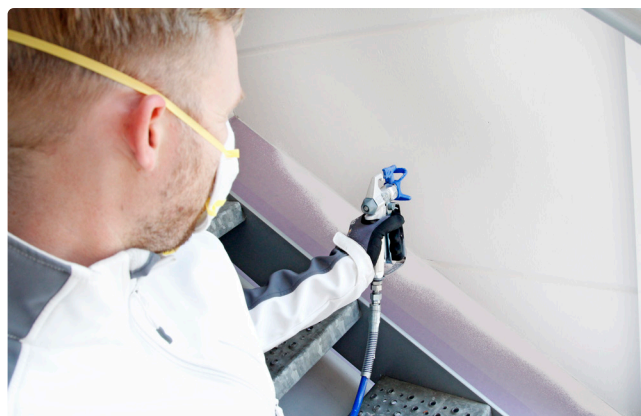

Artikel	EAN	Breedte	Lengte	V.E.
396-08	4013142038899	75 mm	30 m	27 rollen
396-15	4013142038905	150 mm	30 m	18 rollen
396-23	4013142038912	225 mm	30 m	9 rollen
396-30	4013142038929	300 mm	30 m	9 rollen

kip®

Hecht aan kwaliteit

www.kip-tape.com