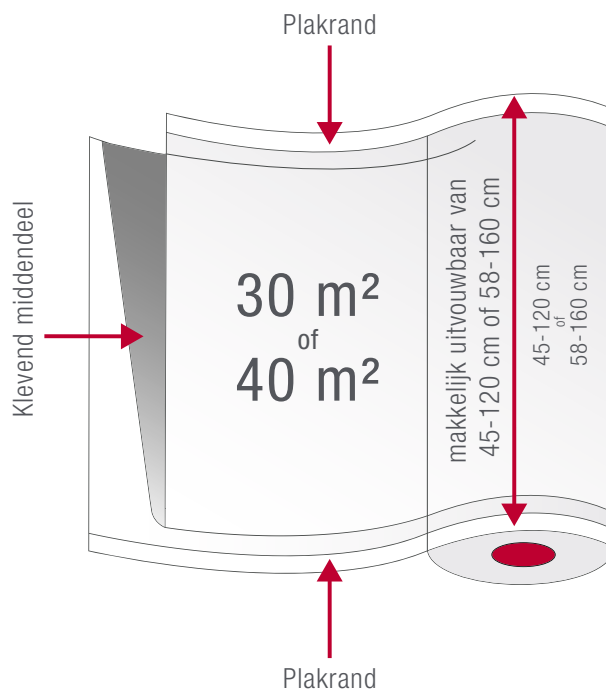

353 FLEX-MASK®

UITVOUWBARE FOLIE VOOR HET SNEL AFDEKKEN EN BESCHERMEN VAN KOZIJNEN EN DEUREN

- Uitvouwbaar voor alle standaard kozijnbreedtes en -hoogtes
- Zelfklevende strips aan de boven- en onderkant voor het exact plaatsen
- Geschikt voor binnen en buiten
- Middendeel kleeft zodat de folie aan het raam kan worden gefixeerd
- Kan door één persoon worden aangebracht
- Zeer scheurbestendig
- Folie dikte 40µ

3 WEKEN

3 WEKEN

40 °C

Artikel	EAN	breedte	lengte	V.E.
353-00	4013142036185	1200 mm	25 m	4 rollen
353-01	4013142036192	1600 mm	25 m	4 rollen

kip®

Hecht aan kwaliteit

AFDEKVARIANT HOOG:

Trek de Flex-Mask® verticaal **omhoog**, plak deze met de plakstrips aan de zijkanten vast en knip op de gewenste lengte af.

Trek de folie naar **links** en plak deze met de plakstrip vast.

Trek de folie naar **rechts** en plak deze met de plakstrip vast. Druk daarna het klevende middendeel tegen het raam.

AFDEKVARIANT BREED:

Plak de Flex-Mask® met beide plakstrips vast, rol deze daarna naar **rechts** uit, knip op de gewenste lengte af en plak deze vast.

Trek de folie naar **boven** uit en plak deze met de plakstrip vast.

Trek de folie naar **beneden** uit en plak deze met de plakstrip vast. Druk daarna het klevende middendeel tegen het raam.