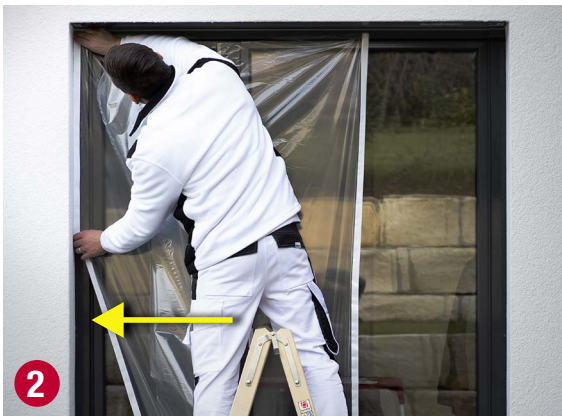

353 FLEX-MASK®

UITVOUWBARE FOLIE VOOR HET SNEL AFDEKKEN EN BESCHERMEN VAN KOZIJNEN EN DEUREN

- Uitvouwbaar voor alle standaard kozijnbreedtes en -hoogtes
- Zelfklevende strips aan de boven- en onderkant voor het exact plaatsen
- Geschikt voor binnen en buiten
- Middendeel kleeft zodat de folie aan het raam kan worden gefixeerd
- Kan door één persoon worden aangebracht
- Zeer scheurbestendig
- Folie dikte 40µ

3 WEKEN

3 WEKEN

40 °C

Artikel	EAN	breedte	lengte	V.E.
353-00	4013142036185	1200 mm	25 m	4 rollen
353-01	4013142036192	1600 mm	25 m	4 rollen

kip®

Hecht aan kwaliteit

AFDEKVARIANT HOOG:

Trek de Flex-Mask® verticaal **omhoog**, plak deze met de plakstrips aan de zijkanten vast en knip op de gewenste lengte af.

Trek de folie naar **links** en plak deze met de plakstrip vast.

Trek de folie naar **rechts** en plak deze met de plakstrip vast. Druk daarna het klevende middendeel tegen het raam.

AFDEKVARIANT BREED:

Plak de Flex-Mask® met beide plakstrips vast, rol deze daarna naar **rechts** uit, knip op de gewenste lengte af en plak deze vast.

Trek de folie naar **boven** uit en plak deze met de plakstrip vast.

Trek de folie naar **beneden** uit en plak deze met de plakstrip vast. Druk daarna het klevende middendeel tegen het raam.