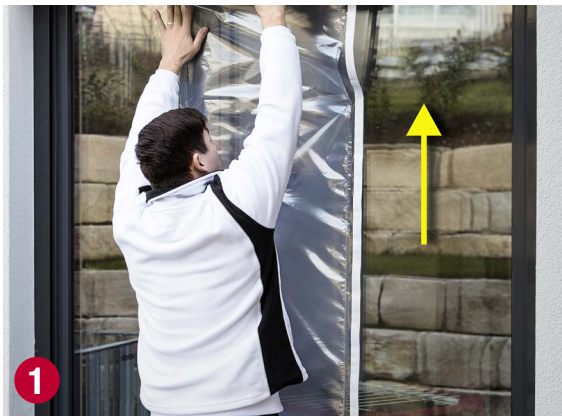

353 FLEX-MASK®

UITVOUWBARE FOLIE VOOR HET SNEL AFDEKKEN EN BESCHERMEN VAN KOZIJNEN EN DEUREN

- Uitvouwbaar voor alle standaard kozijnbreedtes en -hoogtes
- Zelfklevende strips aan de boven- en onderkant voor het exact plaatsen
- Geschikt voor binnen en buiten
- Middendeel kleeft zodat de folie aan het raam kan worden gefixeerd
- Kan door één persoon worden aangebracht
- Zeer scheurbestendig
- Folie dikte 40µ

3 WEKEN

3 WEKEN

40 °C

Artikel	EAN	breedte	lengte	V.E.
353-00	4013142036185	1200 mm	25 m	4 rollen
353-01	4013142036192	1600 mm	25 m	4 rollen

kip®

Hecht aan kwaliteit

AFDEKVARIANT HOOG:

Trek de Flex-Mask® verticaal **omhoog**, plak deze met de plakstrips aan de zijkanten vast en knip op de gewenste lengte af.

Trek de folie naar **links** en plak deze met de plakstrip vast.

Trek de folie naar **rechts** en plak deze met de plakstrip vast. Druk daarna het klevende middendeel tegen het raam.

AFDEKVARIANT BREED:

Plak de Flex-Mask® met beide plakstrips vast, rol deze daarna naar **rechts** uit, knip op de gewenste lengte af en plak deze vast.

Trek de folie naar **boven** uit en plak deze met de plakstrip vast.

Trek de folie naar **beneden** uit en plak deze met de plakstrip vast. Druk daarna het klevende middendeel tegen het raam.